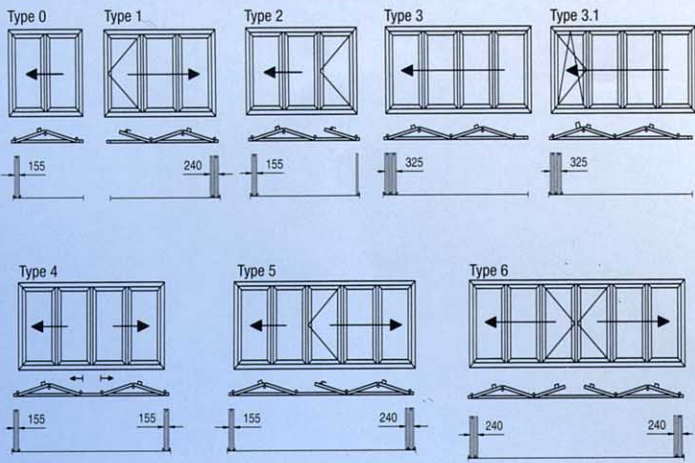

SCHÜCO International KG
Stamholmen 149 · 2650 Hvidovre
Tlf. 36 34 22 00 · Fax 36 34 22 10
E-mail:
schueco_danmark@schueco.com

Komfortable foldedøre.

**SCHÜCO-foldedør
i ROYAL S 70 F**

SCHÜCO-foldedøre i aluminium kendes straks på den sikre funktion og lette betjening. De kan anvendes alle steder, hvor der ønskes store glasflader, der skal kunne åbnes. Moderne boliger og udestuer er en typisk anvendelse, men også i restauranter, hoteller og forretningslokaler kan der med fordel monteres foldedøre.

Den isolerede foldedør kan, som navnet antyder, foldes sammen til en "pakke". Døren kan foldes til venstre eller højre, og "folderne" kan placeres enten ud- eller indvendigt. De enkelte fløje sikres i lukket tilstand i såvel bund som top, og er dermed effektivt sikret mod indbrud.

Foldedøren kan leveres med et næsten umærkeligt dørrtrin, som giver en effektiv åbning af f.eks. forretninger i centre. Den maksimale bredde og højde pr. fløje er (BxH) 1000x2500 mm.

Hver fløj kan veje op til 75 kg. Døren kan leveres i utallige farver. Foldedøren har med sine afrundede

profiler et elegant design, og med sprosser kan de enkelte fløje yderligere opdeles efter ønske.