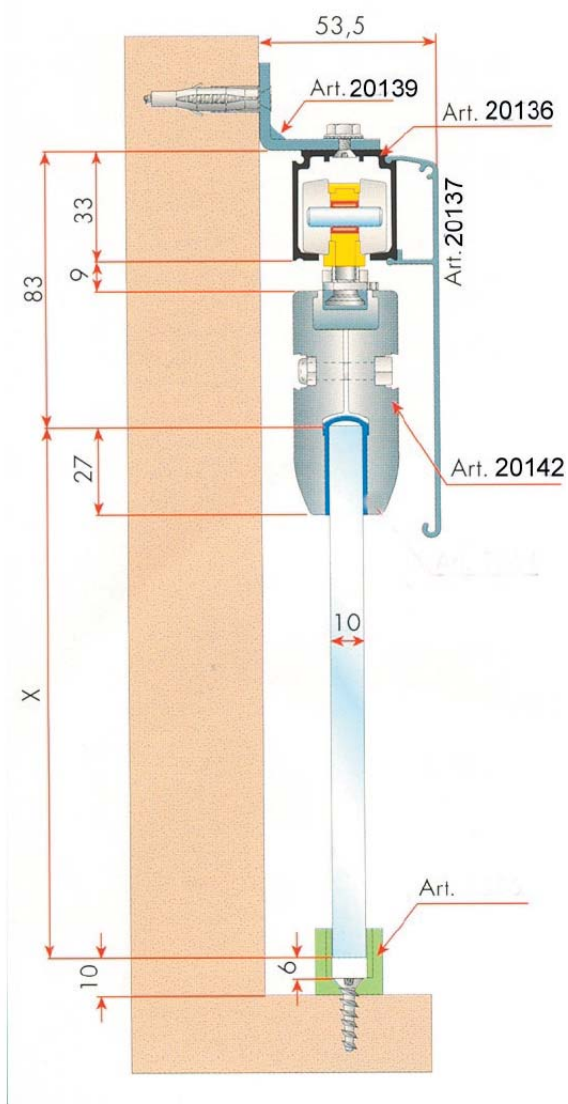

## ENTREPRISE

ROSENLYPARKEN 191  
 DK-2670 GREVE  
 CVR 14330135

TLF +45 4369 1173  
 FAX +45 4369 1176  
 Mobil +45 4020 1173

www.krintel.com

email:post@krintel.com

Greve den.

ALU - TRÆ - GLAS - BUTIKSFACADER - HÆRDET GLAS - DØRE - VINDUER - TERMORUDER - UDESTUER - KARNAPPER  
 SALG - SERVICE - MONTAGE