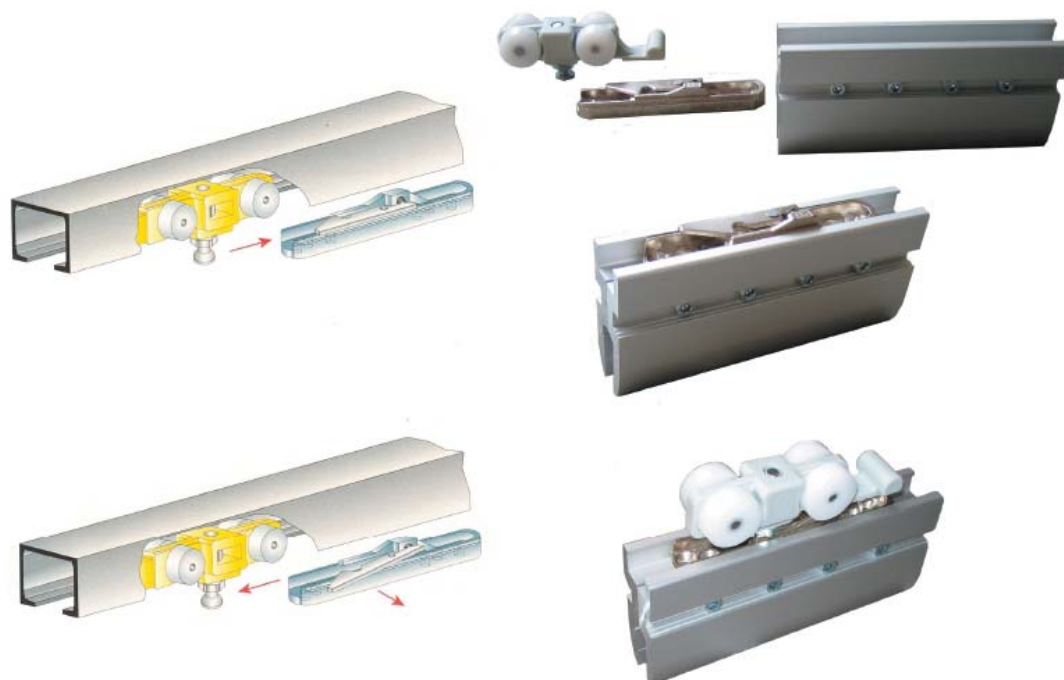

# ENTREPRISE

ROSENLYPARKEN 191  
DK-2670 GREVE  
CVR 14330135

TLF +45 4369 1173  
FAX +45 4369 1176  
Mobil +45 4020 1173

www.krintel.com

email:post@krintel.com

Greve den.

Det patenterede klikesystem, ændre kendte monteringsmåder på glasskydedørsbeslag. Montageplade med klikesystem fastgøres på glasklemmen, og skydedørsrullerne monteres løst i skinne. Man kan derefter færdiggøre montage af skinne og skinnestop, hvorefter man til sidst monterer glassdøren. Et enkelt klik og skydedørsrullen er fastgjort til glassdøren.

**VIGTIGT : KLIKESLAGENE SKAL MONTERES MED DEN LUKKEDE ENDE I HVER SIN RETNING**

Med det unikke, patenterede bremsesystem, sikres en dæmpet lukning af glasskydedøren. Samtidig trækkes døren stille helt ind til stoppet. Dette sikrer at døren forbliver i ønsket stilling, hvad enten det er i åben eller lukket tilstand