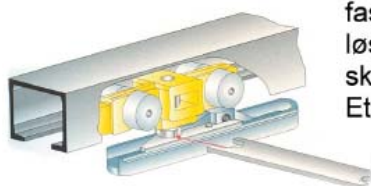

# ENTREPRISE

ROSENLYPARKEN 191  
DK-2670 GREVE  
CVR 14330135

TLF +45 4369 1173  
FAX +45 4369 1176  
Mobil +45 4020 1173

www.krintel.com

email:post@krintel.com

Greve den.

Det patenterede klikesystem, ændre kendte monteringsmåder på glasskydedørsbeslag. Montageplade med klikesystem fastgøres på glasklemmen, og skydedørsrullerne monteres løst i skinne. Man kan derefter færdiggøre montage af skinne og skinnestop, hvorefter man til sidst monterer glassdøren. Et enkelt klik og skydedørsrullen er fastgjort til glassdøren.

**VIGTIGT : KLIKESLAGENE SKAL MONTERES MED DEN LUKKEDE ENDE I HVER SIN RETNING**

Med det unikke, patenterede bremsesystem, sikres en dæmpet lukning af glasskydedøren. Samtidig trækkes døren stille helt ind til stoppet. Dette sikrer at døren forbliver i ønsket stilling, hvad enten det er i åben eller lukket tilstand