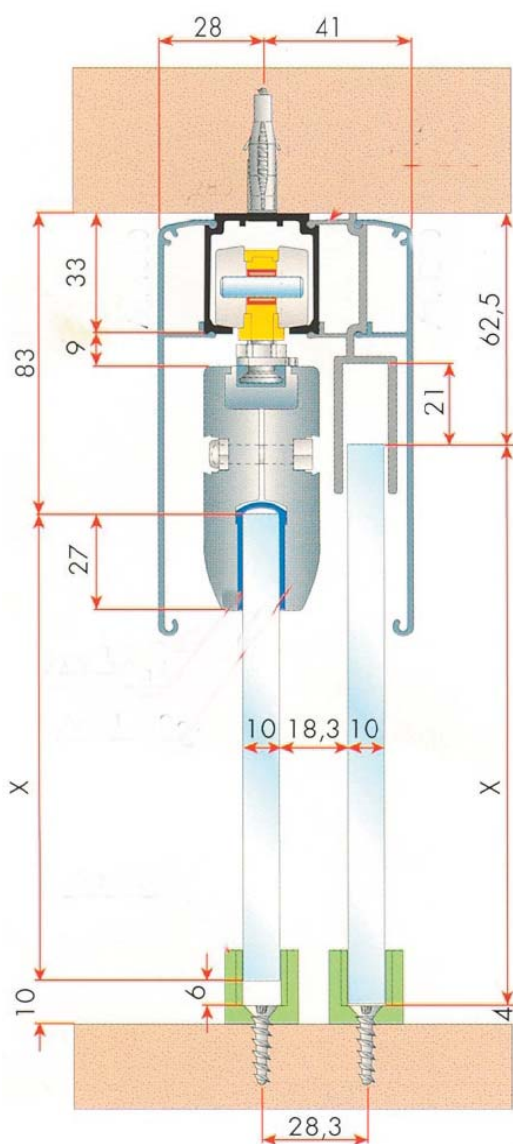

## ENTREPRISE

ROSENLYPARKEN 191  
 DK-2670 GREVE  
 CVR 14330135

TLF +45 4369 1173  
 FAX +45 4369 1176  
 Mobil +45 4020 1173

www.krintel.com

email:post@krintel.com

Greve den.

ALU - TRÆ - GLAS - BUTIKSFACADER - HÆRDET GLAS - DØRE - VINDUER - TERMORUDER - UDESTUER - KARNAPPER  
 SALG - SERVICE - MONTAGE