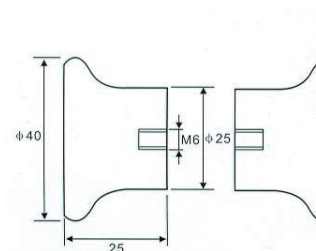

Varenr. 20205 Håndtag for glas 21 cm. RF. Kantet
Rørdiamenter 19 mm

Varenr. 20306 Håndtag for glas 41 cm. RF. Buet
Rørdiamenter 25 mm

Varenr. 20207 Håndtag for glas 40 cm . RF. Kantet
Rørdiamenter 25 mm

Varenr. 20208 Håndtag for glas 40 cm . RF. Kantet
Rørdiamenter 32 mm

Varenr. 20209 Håndtag for glas 40 cm . RF. Kantet
Rørdiamenter 38 mm

Varenr. 20210 Håndtag for glas 25 cm . RF. Kantet

Varenr. 20211 Håndtag for glas 60 cm . RF. Kantet

Varenr. 20212 Skydedørsskål til glasdører. RF.
Monteres med silicon, eller
speciel glaslim.

Varenr. 20213 Skydedørsskål til glasdører. RF.

Varenr. 20215 Greb til glas. Dråbeformet.
Mat krom

Varenr. 20216 Greb til glas. Dråbeformet.
Forkromet