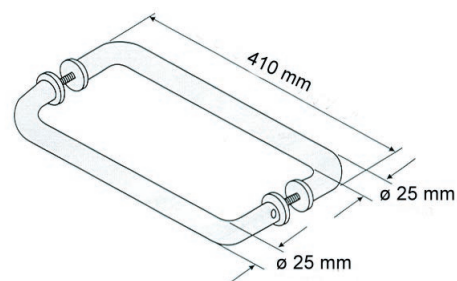

Magnetlister
Glastykkelser: 6mm, 8mm, 10mm or 12mm

Varenr. 20201 Håndtag for glas 16 cm. RF. Buet
Rørdiamenter 19 mm

Varenr. 20202 Håndtag for glas 21 cm. RF. Buet
Rørdiamenter 19 mm

Varenr. 20204 Håndtag for glas 16 cm. RF. Kantet
Rørdiamenter 19 mm

Varenr. 20205 Håndtag for glas 21 cm. RF. Kantet
Rørdiamenter 19 mm

Varenr. 20306 Håndtag for glas 41 cm. RF. Buet
Rørdiamenter 25 mm

Varenr. 20207 Håndtag for glas 40 cm . RF. Kantet
Rørdiamenter 25 mm

Varenr. 20208 Håndtag for glas 40 cm . RF. Kantet
Rørdiamenter 32 mm

Varenr. 20209 Håndtag for glas 40 cm . RF. Kantet
Rørdiamenter 38 mm

Varenr. 20210 Håndtag for glas 25 cm . RF. Kantet

Varenr. 20211 Håndtag for glas 60 cm . RF. Kantet