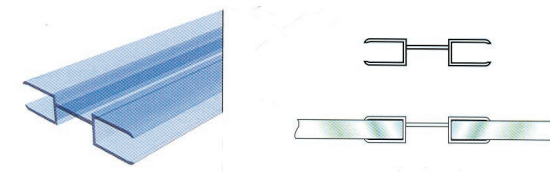

Varenr. 20300 Siliconliste for 180 gr. 2 meter
Glas mod glas

Varenr. 20301 Siliconliste for 90 gr. 2 meter
Glas mod glas

Varenr. 20302 Siliconliste for 90 gr. 2 meter
Glas mod væg

Varenr. 20303 Siliconliste bundliste.
Tæt 5 mm 2 M

Varenr. 20304 Siliconliste bundliste.
Tæt 7 mm 2 M

Varenr. 20305 Siliconliste 180 gr.
Forlænger. 2 M

Varenr. 20306 Siliconliste 90gr.
Magnet. 2 M

Varenr. 20307 Siliconliste 180 gr.
Magnet Skrå 2 M

Varenr. 20308 Siliconliste 180gr.
Magnet Lige 2 M