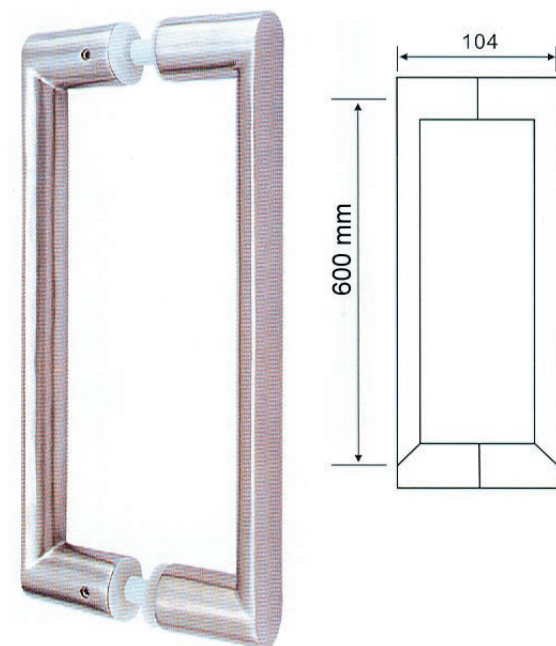

Varenr. 20205 Håndtag for glas 21 cm. RF. Kantet
Rørdiamenter 19 mm

Varenr. 20306 Håndtag for glas 41 cm. RF. Buet
Rørdiamenter 25 mm

Varenr. 20207 Håndtag for glas 40 cm . RF. Kantet
Rørdiamenter 25 mm

Varenr. 20208 Håndtag for glas 40 cm . RF. Kantet
Rørdiamenter 32 mm

Varenr. 20209 Håndtag for glas 40 cm . RF. Kantet
Rørdiamenter 38 mm

Varenr. 20210 Håndtag for glas 25 cm . RF. Kantet

Varenr. 20211 Håndtag for glas 60 cm . RF. Kantet

Varenr. 20212 Skydedørsskål til glasdører. RF.
Monteres med silicon, eller
speciel glaslim.

Varenr. 20213 Skydedørsskål til glasdører. RF.

Varenr. 20215 Greb til glas. Dråbeformet.
Mat krom

Varenr. 20216 Greb til glas. Dråbeformet.
Forkromet