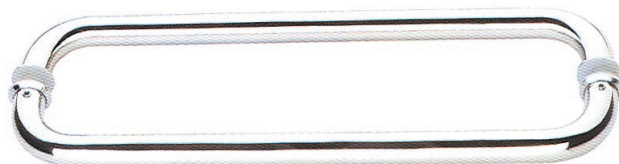

Varenr. 20306 Håndtag for glas 41 cm. RF. Buet
Rørdiamenter 25 mm