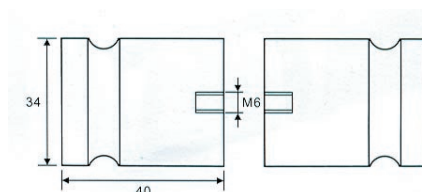

Varenr. 20218 Greb til glas. Kantet.
Forkromet