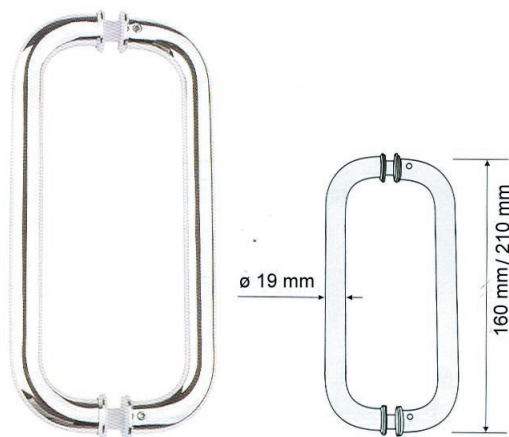

Varenr. 20300 Siliconliste for 180 gr. 2 meter
Glas mod glas

Varenr. 20301 Siliconliste for 90 gr. 2 meter
Glas mod glas

Varenr. 20302 Siliconliste for 90 gr. 2 meter
Glas mod væg

Varenr. 20303 Siliconliste bundliste.
Tæt 5 mm 2 M

Varenr. 20304 Siliconliste bundliste.
Tæt 7 mm 2 M

Varenr. 20305 Siliconliste 180 gr.
Forlænger. 2 M

Varenr. 20306 Siliconliste 90gr.
Magnet. 2 M

Varenr. 20307 Siliconliste 180 gr.
Magnet Skrå 2 M

Varenr. 20308 Siliconliste 180gr.
Magnet Lige 2 M

Magnetlister
Glastykkelser: 6mm, 8mm, 10mm or 12mm

Varenr. 20201 Håndtag for glas 16 cm. RF. Buet
Rørdiamenter 19 mm

Varenr. 20202 Håndtag for glas 21 cm. RF. Buet
Rørdiamenter 19 mm

Varenr. 20204 Håndtag for glas 16 cm. RF. Kantet
Rørdiamenter 19 mm

Varenr. 20205 Håndtag for glas 21 cm. RF. Kantet
Rørdiamenter 19 mm

Varenr. 20306 Håndtag for glas 41 cm. RF. Buet
Rørdiamenter 25 mm

Varenr. 20207 Håndtag for glas 40 cm . RF. Kantet
Rørdiamenter 25 mm