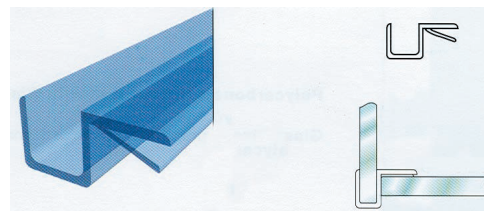

Varenr. 20300 Siliconliste for 180 gr. 2 meter
Glas mod glas

Varenr. 20301 Siliconliste for 90 gr. 2 meter
Glas mod glas

Varenr. 20302 Siliconliste for 90 gr. 2 meter
Glas mod væg

Varenr. 20303 Siliconliste bundliste.
Tæt 5 mm 2 M