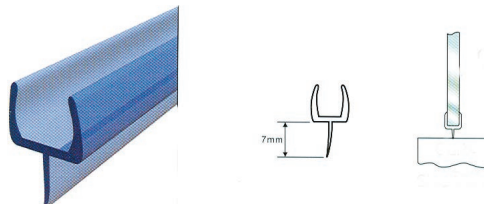

Varenr. 20300 Siliconliste for 180 gr. 2 meter
Glas mod glas

Varenr. 20301 Siliconliste for 90 gr. 2 meter
Glas mod glas

Varenr. 20302 Siliconliste for 90 gr. 2 meter
Glas mod væg

Varenr. 20303 Siliconliste bundliste.
Tæt 5 mm 2 M

Varenr. 20304 Siliconliste bundliste.
Tæt 7 mm 2 M

Varenr. 20305 Siliconliste 180 gr.
Forlænger. 2 M

Varenr. 20306 Siliconliste 90gr.
Magnet. 2 M

Varenr. 20307 Siliconliste 180 gr.
Magnet Skrå 2 M

Varenr. 20308 Siliconliste 180gr.
Magnet Lige 2 M