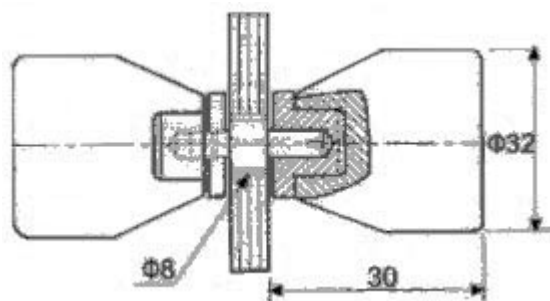

Varenr. 20205 Håndtag for glas 21 cm. RF. Kantet
Rørdiamenter 19 mm

Varenr. 20306 Håndtag for glas 41 cm. RF. Buet
Rørdiamenter 25 mm

Varenr. 20207 Håndtag for glas 40 cm . RF. Kantet
Rørdiamenter 25 mm

Varenr. 20208 Håndtag for glas 40 cm . RF. Kantet
Rørdiamenter 32 mm

Varenr. 20209 Håndtag for glas 40 cm . RF. Kantet
Rørdiamenter 38 mm

Varenr. 20210 Håndtag for glas 25 cm . RF. Kantet

Varenr. 20211 Håndtag for glas 60 cm . RF. Kantet

Varenr. 20212 Skydedørsskål til glasdører. RF.
Monteres med silicon, eller
speciel glaslim.

Varenr. 20213 Skydedørsskål til glasdører. RF.

Varenr. 20215 Greb til glas. Dråbeformet.
Mat krom

Varenr. 20216 Greb til glas. Dråbeformet.
Forkromet

Varenr. 20217 Greb til glas. Kantet
Mat krom

Varenr. 20218 Greb til glas. Kantet.
Forkromet

Varenr. 20220

Greb til glas. Dråbeformet.
Messing mat krom

Varenr. 20221

Greb til glas. Kantet
Messing mat krom