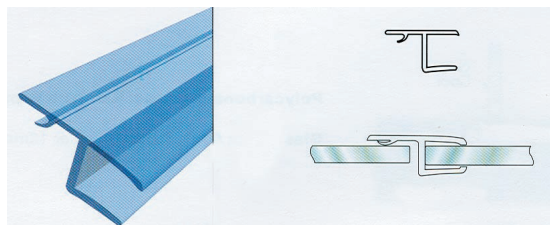

Varenr. 20300 Siliconliste for 180 gr. 2 meter
Glas mod glas

Varenr. 20301 Siliconliste for 90 gr. 2 meter
Glas mod glas

Varenr. 20302 Siliconliste for 90 gr. 2 meter
Glas mod væg

Varenr. 20303 Siliconliste bundliste.
Tæt 5 mm 2 M