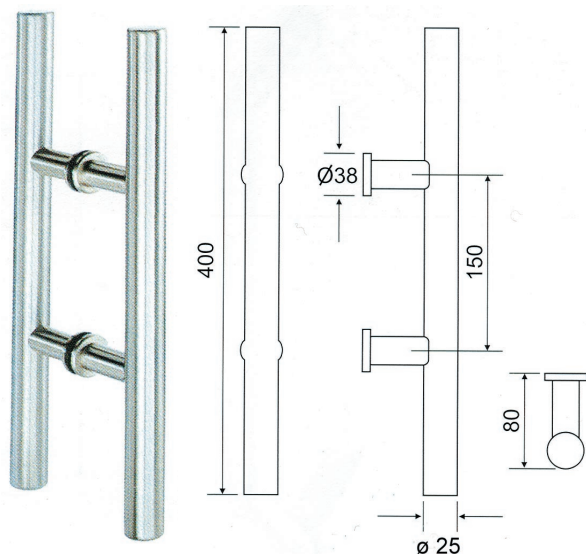

Magnetlister
Glastykkelser: 6mm, 8mm, 10mm or 12mm

Varenr. 20201 Håndtag for glas 16 cm. RF. Buet
Rørdiamenter 19 mm

Varenr. 20202 Håndtag for glas 21 cm. RF. Buet
Rørdiamenter 19 mm

Varenr. 20204 Håndtag for glas 16 cm. RF. Kantet
Rørdiamenter 19 mm

Varenr. 20205 Håndtag for glas 21 cm. RF. Kantet
Rørdiamenter 19 mm

Varenr. 20306 Håndtag for glas 41 cm. RF. Buet
Rørdiamenter 25 mm

Varenr. 20207 Håndtag for glas 40 cm . RF. Kantet
Rørdiamenter 25 mm

Varenr. 20208 Håndtag for glas 40 cm . RF. Kantet
Rørdiamenter 32 mm

Varenr. 20209 Håndtag for glas 40 cm . RF. Kantet
Rørdiamenter 38 mm

Varenr. 20210 Håndtag for glas 25 cm . RF. Kantet

Varenr. 20211 Håndtag for glas 60 cm . RF. Kantet