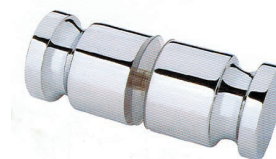

Varenr. 20208 Håndtag for glas 40 cm . RF. Kantet
Rørdiamenter 32 mm

Varenr. 20209 Håndtag for glas 40 cm . RF. Kantet
Rørdiamenter 38 mm

Varenr. 20210 Håndtag for glas 25 cm . RF. Kantet

Varenr. 20211 Håndtag for glas 60 cm . RF. Kantet

Varenr. 20212 Skydedørsskål til glasdører. RF.
Monteres med silicon, eller
speciel glaslim.

Varenr. 20213 Skydedørsskål til glasdører. RF.

Varenr. 20215 Greb til glas. Dråbeformet.
Mat krom

Varenr. 20216 Greb til glas. Dråbeformet.
Forkromet

Varenr. 20217 Greb til glas. Kantet
Mat krom

Varenr. 20218 Greb til glas. Kantet.
Forkromet

Varenr. 20220

Greb til glas. Dråbeformet.
Messing mat krom

Varenr. 20221

Greb til glas. Kantet
Messing mat krom