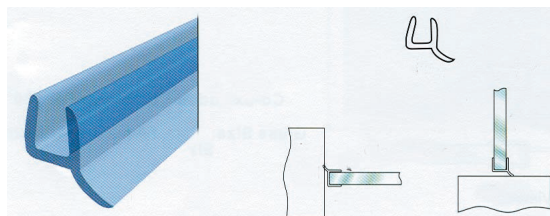

Varenr. 20300 Siliconliste for 180 gr. 2 meter
Glas mod glas

Varenr. 20301 Siliconliste for 90 gr. 2 meter
Glas mod glas

Varenr. 20302 Siliconliste for 90 gr. 2 meter
Glas mod væg

Varenr. 20303 Siliconliste bundliste.
Tæt 5 mm 2 M