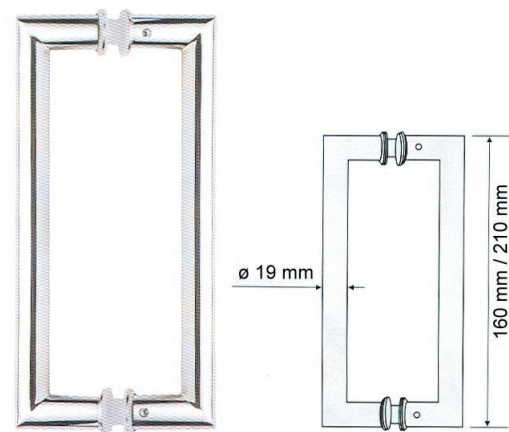

Magnetlister
Glastykkelser: 6mm, 8mm, 10mm or 12mm

Varenr. 20201 Håndtag for glas 16 cm. RF. Buet
Rørdiamenter 19 mm

Varenr. 20202 Håndtag for glas 21 cm. RF. Buet
Rørdiamenter 19 mm

Varenr. 20204 Håndtag for glas 16 cm. RF. Kantet
Rørdiamenter 19 mm

Varenr. 20205 Håndtag for glas 21 cm. RF. Kantet
Rørdiamenter 19 mm

Varenr. 20306 Håndtag for glas 41 cm. RF. Buet
Rørdiamenter 25 mm

Varenr. 20207 Håndtag for glas 40 cm . RF. Kantet
Rørdiamenter 25 mm

Varenr. 20208 Håndtag for glas 40 cm . RF. Kantet
Rørdiamenter 32 mm

Varenr. 20209 Håndtag for glas 40 cm . RF. Kantet
Rørdiamenter 38 mm

Varenr. 20210 Håndtag for glas 25 cm . RF. Kantet

Varenr. 20211 Håndtag for glas 60 cm . RF. Kantet