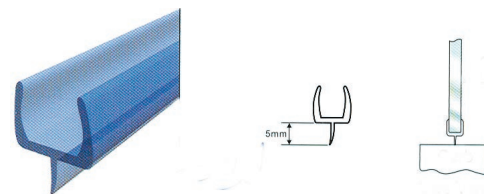

Varenr. 20300 Siliconliste for 180 gr. 2 meter
Glas mod glas

Varenr. 20301 Siliconliste for 90 gr. 2 meter
Glas mod glas

Varenr. 20302 Siliconliste for 90 gr. 2 meter
Glas mod væg

Varenr. 20303 Siliconliste bundliste.
Tæt 5 mm 2 M