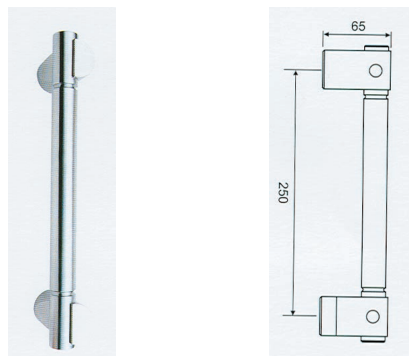

Magnetlister
Glastykkelser: 6mm, 8mm, 10mm or 12mm

Varenr. 20201 Håndtag for glas 16 cm. RF. Buet
Rørdiamenter 19 mm

Varenr. 20202 Håndtag for glas 21 cm. RF. Buet
Rørdiamenter 19 mm

Varenr. 20204 Håndtag for glas 16 cm. RF. Kantet
Rørdiamenter 19 mm

Varenr. 20205 Håndtag for glas 21 cm. RF. Kantet
Rørdiamenter 19 mm

Varenr. 20306 Håndtag for glas 41 cm. RF. Buet
Rørdiamenter 25 mm

Varenr. 20207 Håndtag for glas 40 cm . RF. Kantet
Rørdiamenter 25 mm

Varenr. 20208 Håndtag for glas 40 cm . RF. Kantet
Rørdiamenter 32 mm

Varenr. 20209 Håndtag for glas 40 cm . RF. Kantet
Rørdiamenter 38 mm

Varenr. 20210 Håndtag for glas 25 cm . RF. Kantet

Varenr. 20211 Håndtag for glas 60 cm . RF. Kantet